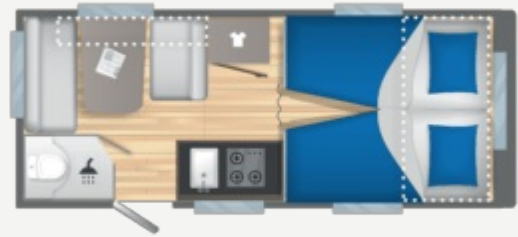

TEKNISKA SPECIFIKATIONER

- DIMENSIONER (m)
 - Totallängd : 6.4
 - Karosslängd : 5.27
 - Invändig längd : 4.7
 - Totalhöjd : 2.58
 - Invändig höjd : 1.95
 - Totalbredd : 2.1
 - Invändig bredd : 1.94
 - Reservhjulsdimension : 175R14C
- Vikt (kg)
 - Tomvikt : 925
 - Tjänstevikt +/-5% : 942
 - Totalvikt : 1050
 - Möjlig viktökning (administrativt) : 1050/1300
 - Markislängd +/- 5% : 9.44
- AUTONOMI
 - Rent vatten jerrycan : 12L
 - Eluttag 230V : 3
- SOVRUM
 - Bäddmått främre bädd (cm) : 7095x195205 ou 190x195 205
 - Bäddmått bakre bädd (cm) : 86125x190
- Cuisine
 - Réfrigérateur trimixte (12V 230V GAZ) : 85L
 - Rostfri diskho och gasolkök 3 lågor med glaskåpa
- Wc
 - Elektrisk kassettolett
- Utrustning
 - Rent vatten jerrycan : 12L
 - Kassettolett
 - Duschkar
 - Tredje bromsljuset
 - Jockeyhjul
 - Långa stödben
 - Navkapslar
 - Exklusiv IRP-teknologi
 - Polyesterväggar
 - Tak av polyester
 - Dubbelsidiga öppningsbara fönster
 - Bakre fack
 - Skena för markis
 - LED-lampa för markis
 - Fack för gasflaska
 - Kombination gardin & myggnät
 - Alimentation électrique 230V avec disjoncteur
 - Förberedd för Air Condition
 - TV-förberedd: Uttag och kablage
 - USB-uttag
 - Eluttag 230V
 - Interiörbelysning LED

Antal platser	4 platser
Totallängd med draganordning (m)	6.4m
Maximalt tillåten totalvikt (kg)	1050

Voir le prix avec votre distributeur