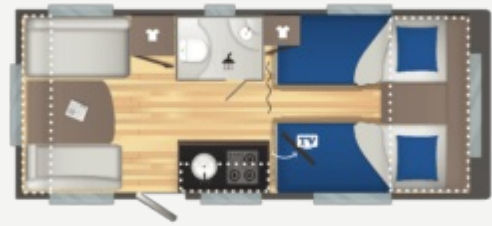

TEKNISKA SPECIFIKATIONER

- DIMENSIONER (m)
 - Totallängd : 6.75
 - Karosslängd : 5.62
 - Invändig längd : 5
 - Totalhöjd : 2.58
 - Invändig höjd : 1.95
 - Totalbredd : 2.3
 - Invändig bredd : 2.14
 - Reservhjulsdimension : 185R14C
- Vikt (kg)
 - Tomvikt : 1170
 - Tjänstevikt +/-5% : 1187
 - Totalvikt : 1300
 - Möjlig viktökning (administrativt) : 1300/1500
 - Markislängd +/- 5% : 9.74
- AUTONOMI
 - Gråvattentank 30L (Försedd med hjul) : 30L
 - Eluttag 230V : 4
- SOVRUM
 - Bäddmått främre bädd (cm) : (85x195) et (85x200)
 - Bäddmått bakre bädd (cm) : 130118x210
 - Assisterad öppning av sängbotten
- Cuisine
 - Kompressorkylskåp XL FREEZE : 150L
 - Rostfri diskho och gasolkök 3 lågor med glaskåpa
- Wc
 - Elektrisk kassettoalett
- Utrustning
 - Separat dusch
 - Lanterneau (40x40 cm)
 - Kassettoalett
 - Duschkar
 - Tredje bromsljuset
 - Jockeyhjul
 - Långa stödben
 - Aluminiumfälgar
 - Exklusiv IRP-teknologi
 - Polyesterväggar : Gris Matter
 - Tak av polyester : Gris Matter
 - Dubbelsidiga öppningsbara fönster
 - Bakre fack
 - Skena för markis
 - LED-lampa för markis
 - Förberett för cykelställ
 - Fack för gasflaska
 - Rem för andra flaskan
 - Kombination gardin & myggnät
 - Läsbelysning LED med USB-uttag
 - Alimentation électrique 230V avec disjoncteur
 - Förberedd för Air Condition
 - TV-förberedd: Uttag och kablage
 - USB-uttag
 - Eluttag 230V
 - Interiörbelysning LED
 - Värmare TRUMA 3004 (Gas)

Antal platser	4 platser
Totallängd med draganordning (m)	6.75m
Maximalt tillåten totalvikt (kg)	1300

Voir le prix avec votre distributeur