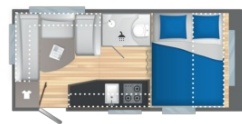

+ Mellan 2 och 7 personer + Från 850 kg

MODELLER I SERIEN ALBA 2023

ALBA 350

2 ↔ 5.2m
Maximalt
tillåten totalvikt 1000
(kg)

ALBA 400

4 ↔ 5.9m
Maximalt
tillåten totalvikt 1000 / 1100*
(kg)

ALBA 426 FAMILY

6 ↔ 6.2m
Maximalt
tillåten totalvikt 1200
(kg)