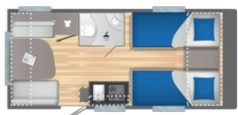

TITANIUM

SPECIALSERIE

+ 4 personer + Från 1 200 kg

MODELLER I SERIEN TITANIUM 2023

ANTARES TITANIUM 450

4 6.4m

Maximalt

tillåten totalvikt 1300
(kg)

ANTARES TITANIUM 470

4 6.7m

Maximalt

tillåten totalvikt 1300
(kg)

ANTARES TITANIUM 455

4 6.4m

Maximalt

tillåten totalvikt 1300
(kg)