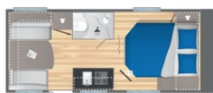

TITANIUM

SPECIALSERIE

+ 4 personer + Från 1 200 kg

MODELLER I SERIEN TITANIUM 2023

ANTARES TITANIUM 450

4 6.4m

Maximalt

tillåten totalvikt 1300
(kg)