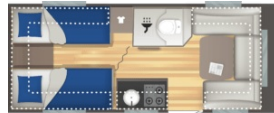

## MODELLER I SERIEN EXCLUSIVE LINE 2024

EXCLUSIVE LINE 475

4 ↔ 6.57m  
Maximalt  
tillåten totalvikt 1300  
(kg)

EXCLUSIVE LINE 520

4 ↔ 6.97m  
Maximalt  
tillåten totalvikt 1500  
(kg)

EXCLUSIVE LINE 522