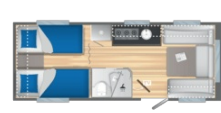

## MODELLER I SERIEN EXCLUSIVE LINE 2024

EXCLUSIVE LINE 475

4 ↔ 6.57m  
Maximalt  
tillåten totalvikt 1300  
(kg)

EXCLUSIVE LINE 520

4 ↔ 6.97m  
Maximalt  
tillåten totalvikt 1500  
(kg)

EXCLUSIVE LINE 522

4 ↔ 6.97m  
Maximalt  
tillåten totalvikt 1500  
(kg)

EXCLUSIVE LINE 542

4 ↔ 7.37m  
Maximalt  
tillåten totalvikt 1500  
(kg)

EXCLUSIVE LINE 586

6 ↔ 7.57m  
Maximalt  
tillåten totalvikt 1500  
(kg)