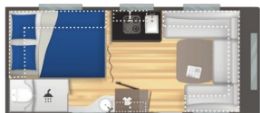

### EXTRA ALLT

Tänk om du kunde ta med dig huset på semestern! Stilren inredning, mängder av utrustning och ypperlig komfort. Vi har skapat unika layouter för att du ska känna dig hemma!

+ mellan 4 och 6 personer + från 1300 kg

## MODELLER I SERIEN EXCLUSIVE LINE 2024

EXCLUSIVE LINE 475

4 ↔ 6.57m  
Maximalt  
tillåten totalvikt 1300  
(kg)

EXCLUSIVE LINE 520

4 ↔ 6.97m  
Maximalt  
tillåten totalvikt 1500  
(kg)

EXCLUSIVE LINE 522